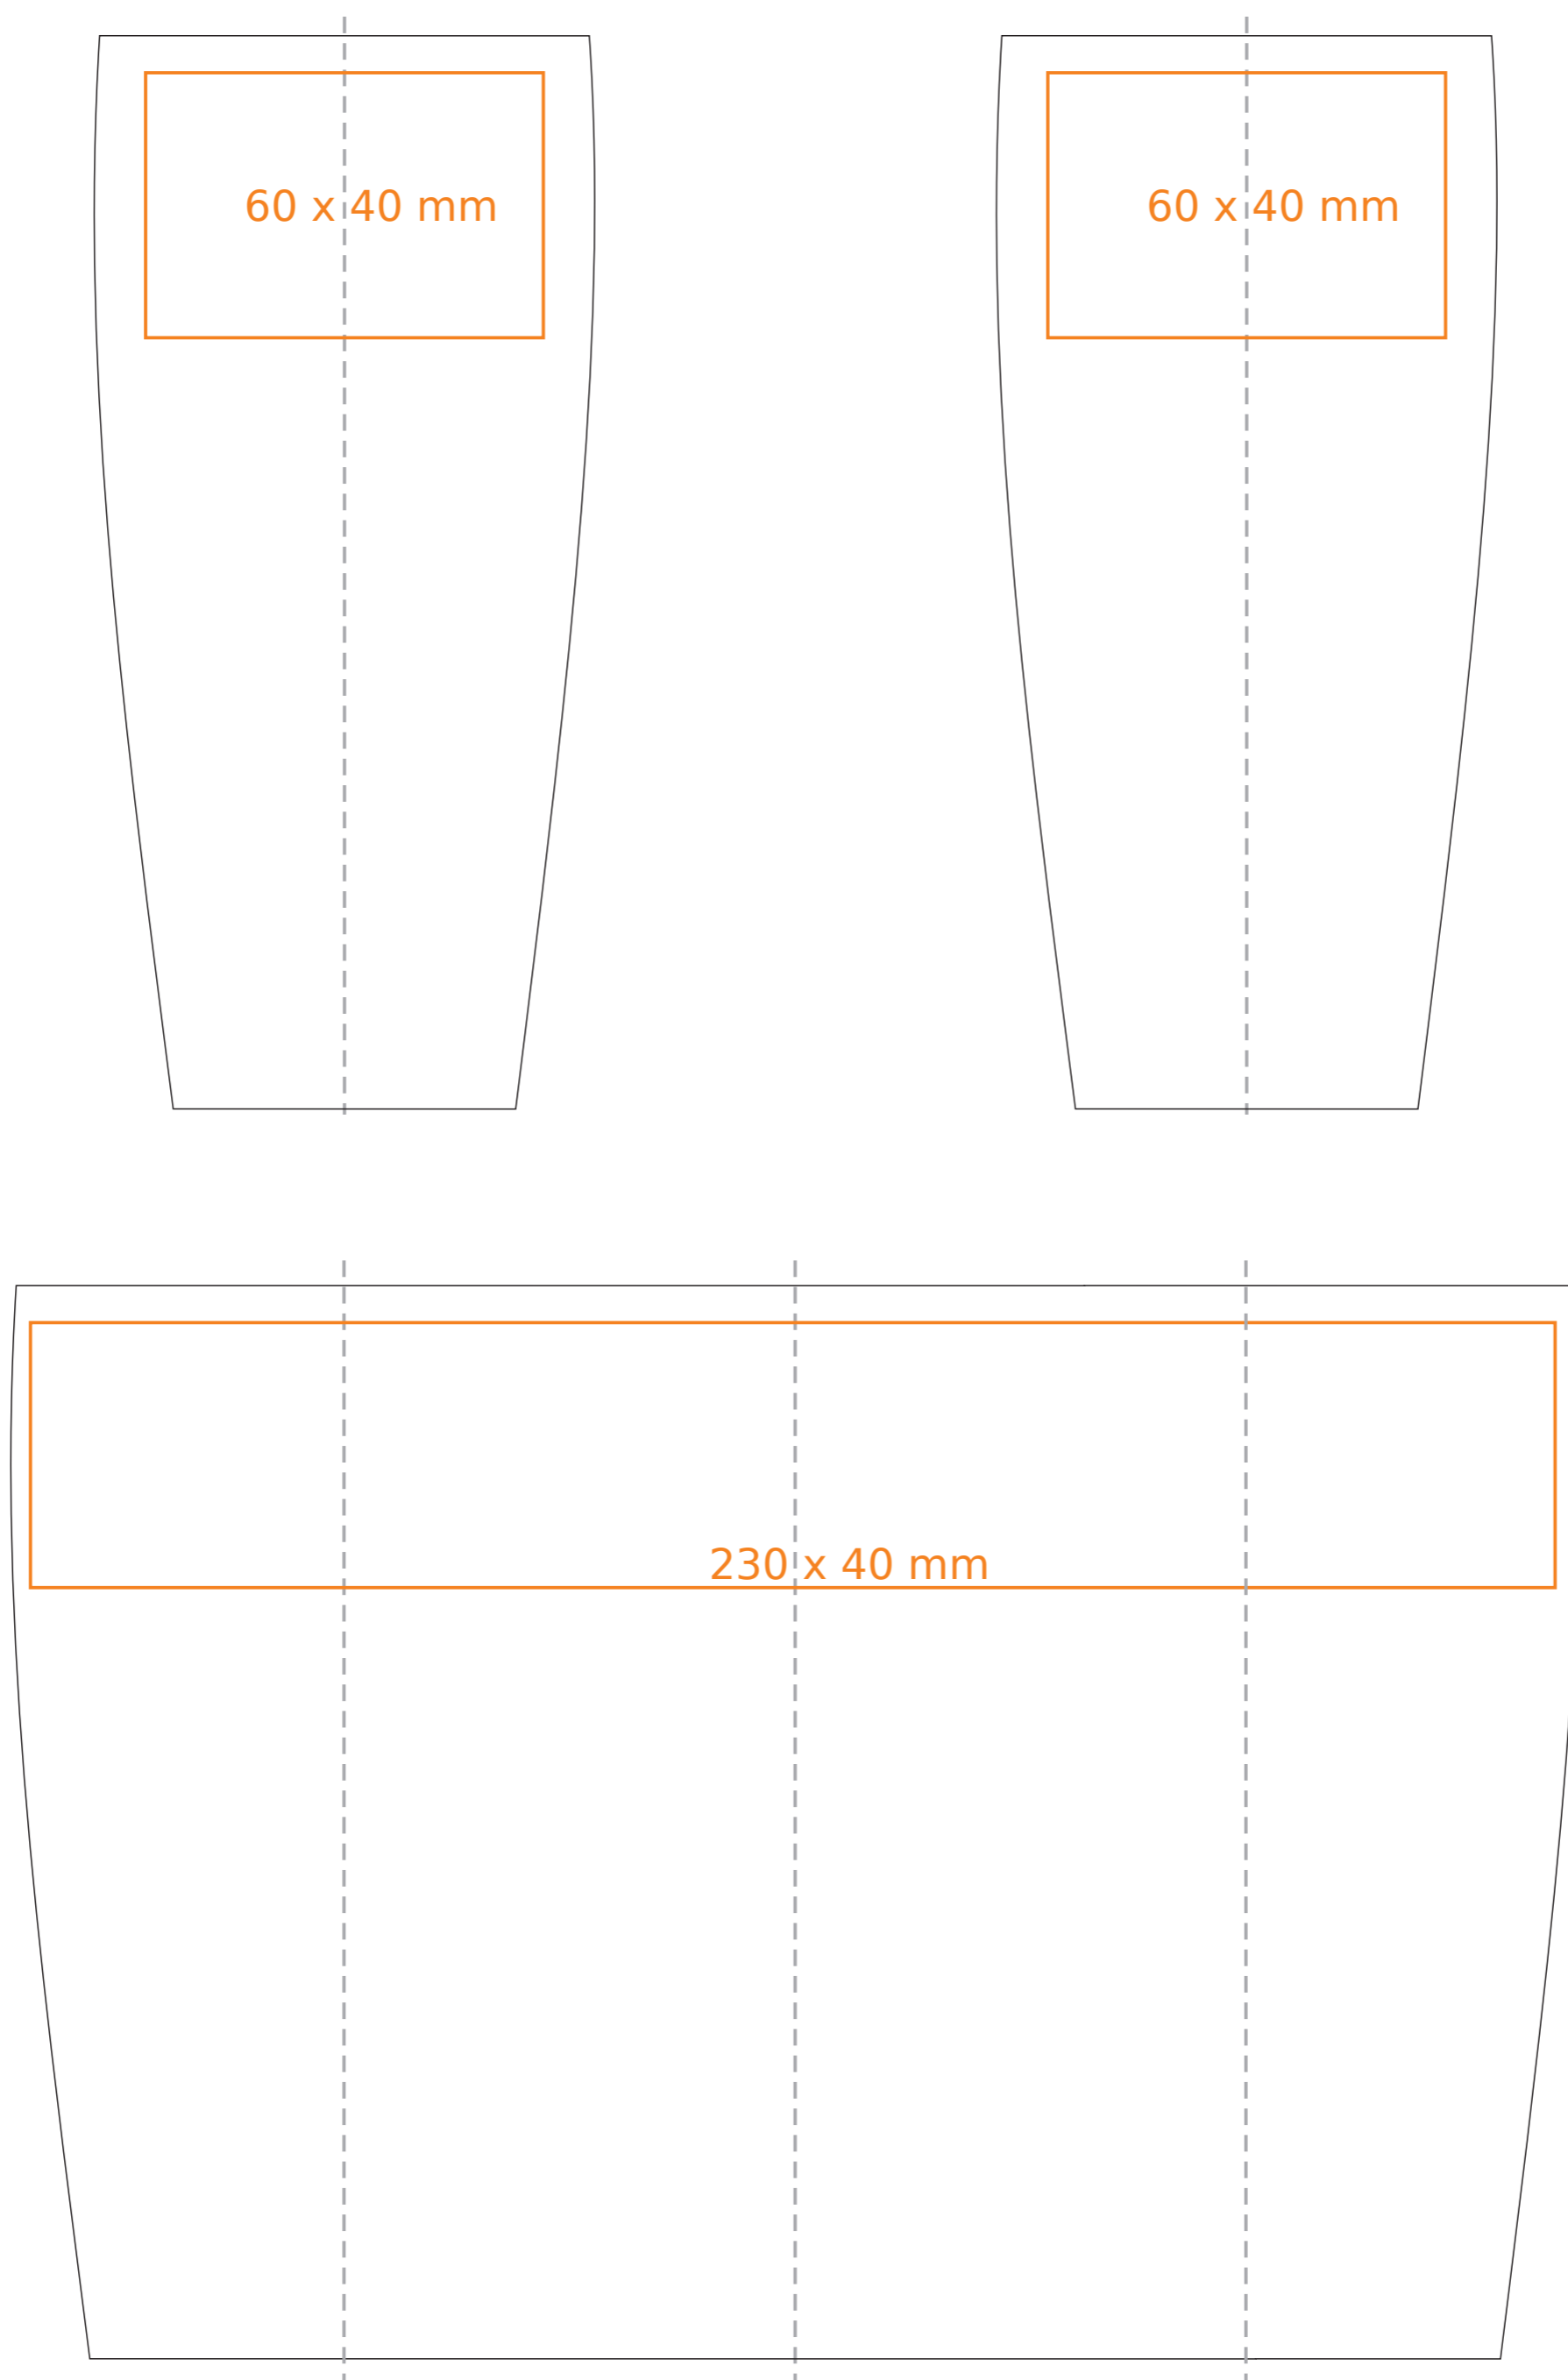

# B/409 Lazy

300 ml / h: 162 mm / Ø 74 mm

\*W przypadku projektów dla kalkomanii wybiegających poza standardową powierzchnię nadruku prosimy o kontakt z działem handlowym.

[Jak należy przygotować projekty do druku](#)

## legenda

- Nadruk kalkomania (Transfer Print)
- Piaskowanie (Sensitive Touch)